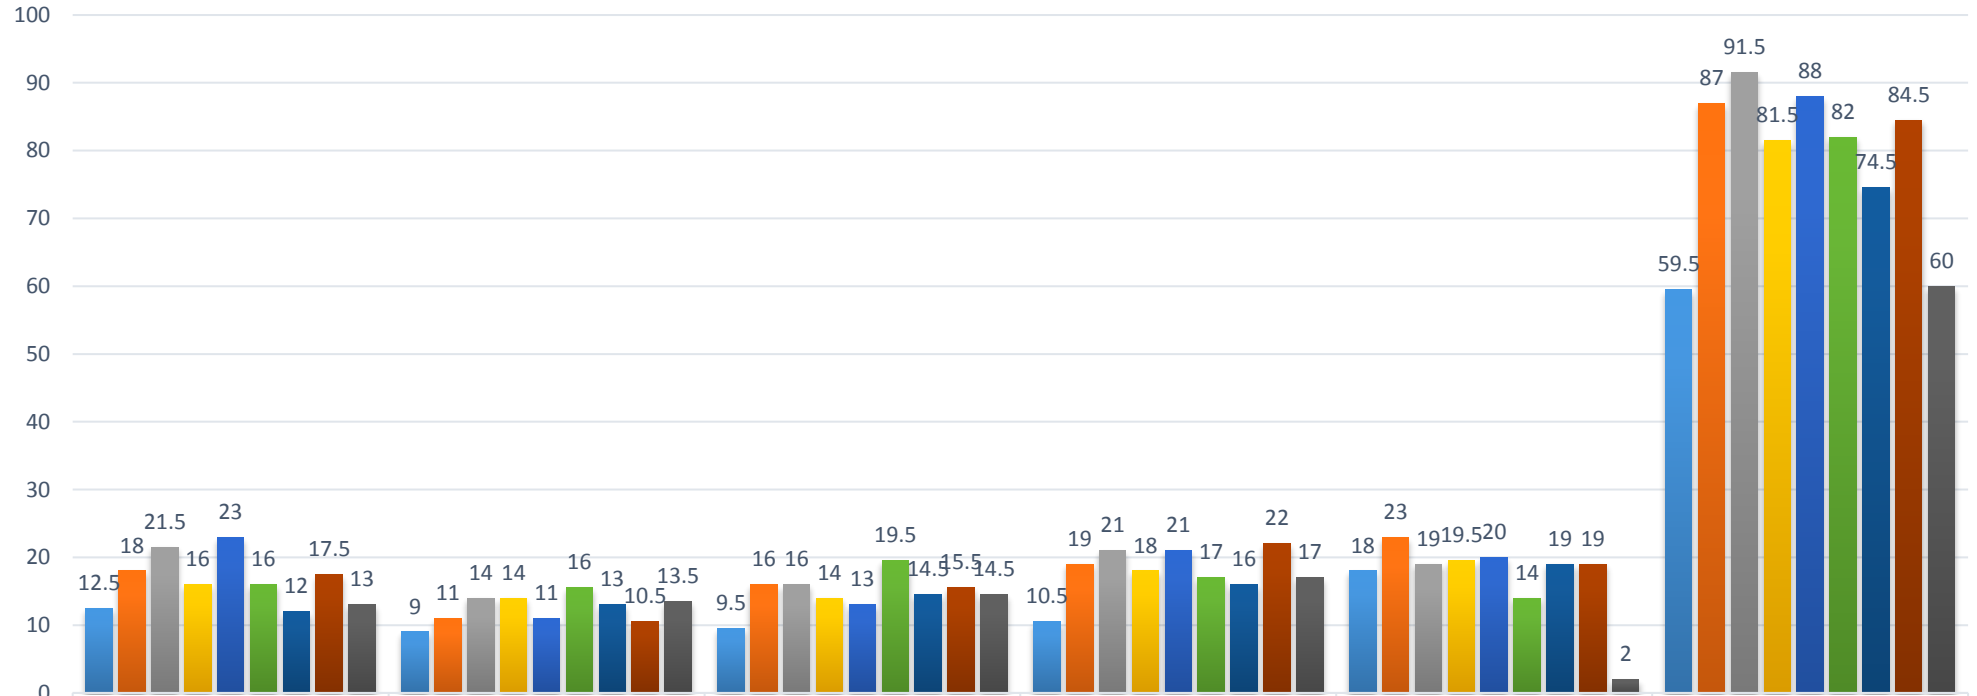

## KCBA Competition table numbers

	Dyer Smith	Fleming Femina	Hunter Homines	George Griffiths	Phillimore	Total no of tables
■ 2010-11	12.5	9	9.5	10.5	18	59.5
■ 2011-12	18	11	16	19	23	87
■ 2012-13	21.5	14	16	21	19	91.5
■ 2013-14	16	14	14	18	19.5	81.5
■ 2014-15	23	11	13	21	20	88
■ 2015-16	16	16	19.5	17	14	82
■ 2016-17	12	13	14.5	16	19	74.5
■ 2017-18	17.5	10.5	15.5	22	19	84.5
■ 2018-19	13	13.5	14.5	17	2	60